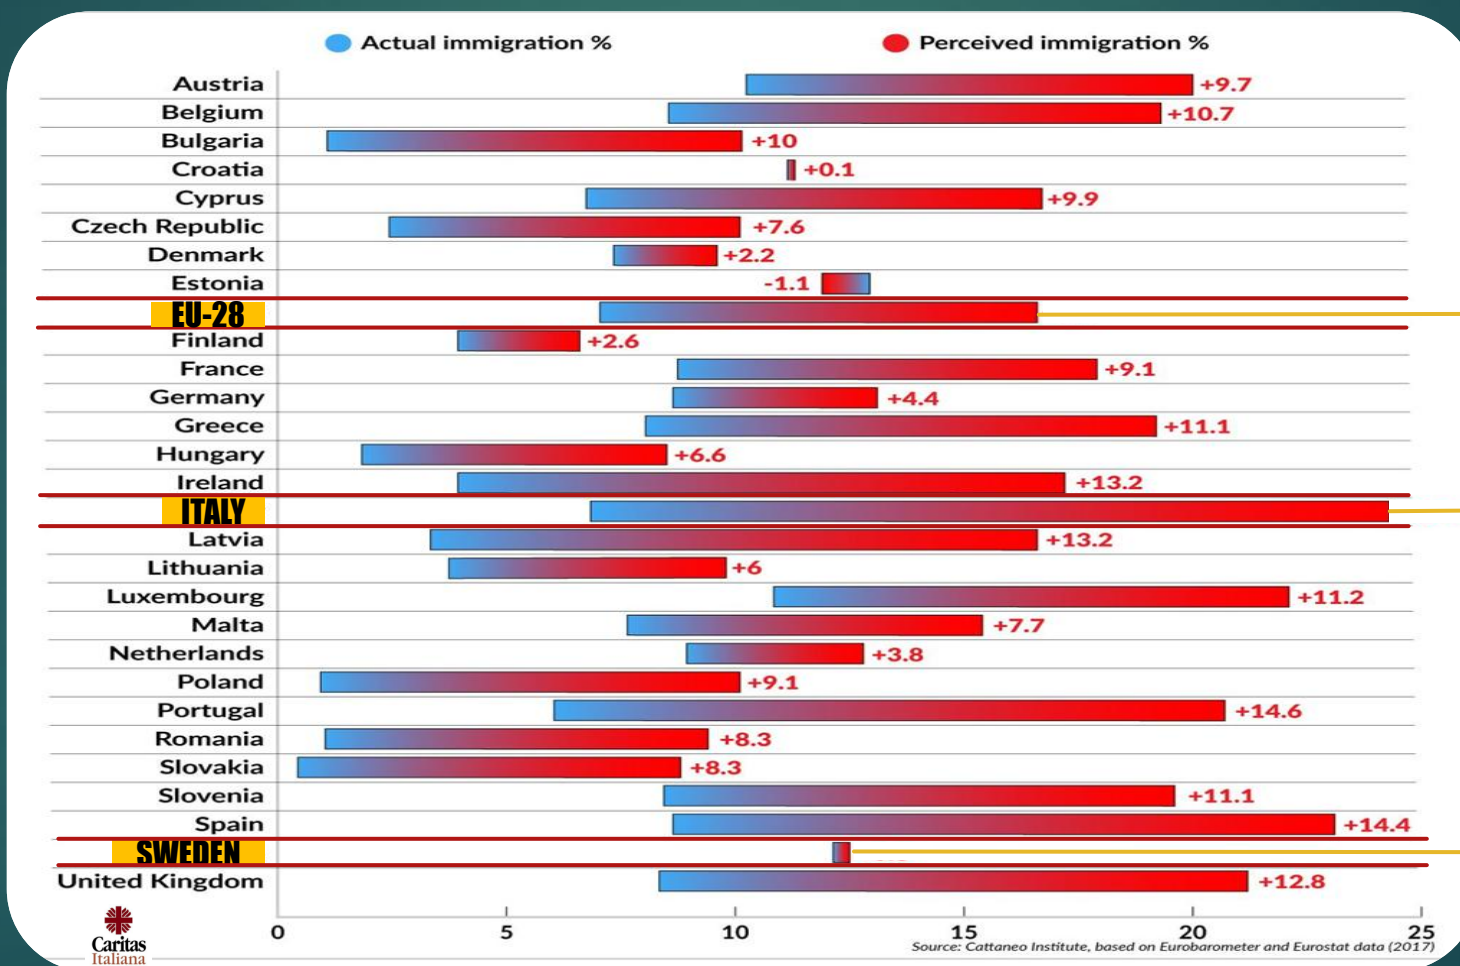

Corridoi umanitari Per un Europa solidale

OLIVIERO FORTI

Responsabile Politiche Migratorie e Protezione Internazionale
Caritas Italiana

«L'immigrazione nel mio paese è una cosa positiva»

Distanza tra percezione e realtà

+9.5

+17.4

+0.3

Principio di sussidiarietà

Costituzione Italiana - Art.118

Stato, Regioni, Città metropolitane, Province e Comuni favoriscono l'autonoma iniziativa dei cittadini, singoli e associati, per lo svolgimento di attività di interesse generale, sulla base del principio di sussidiarietà