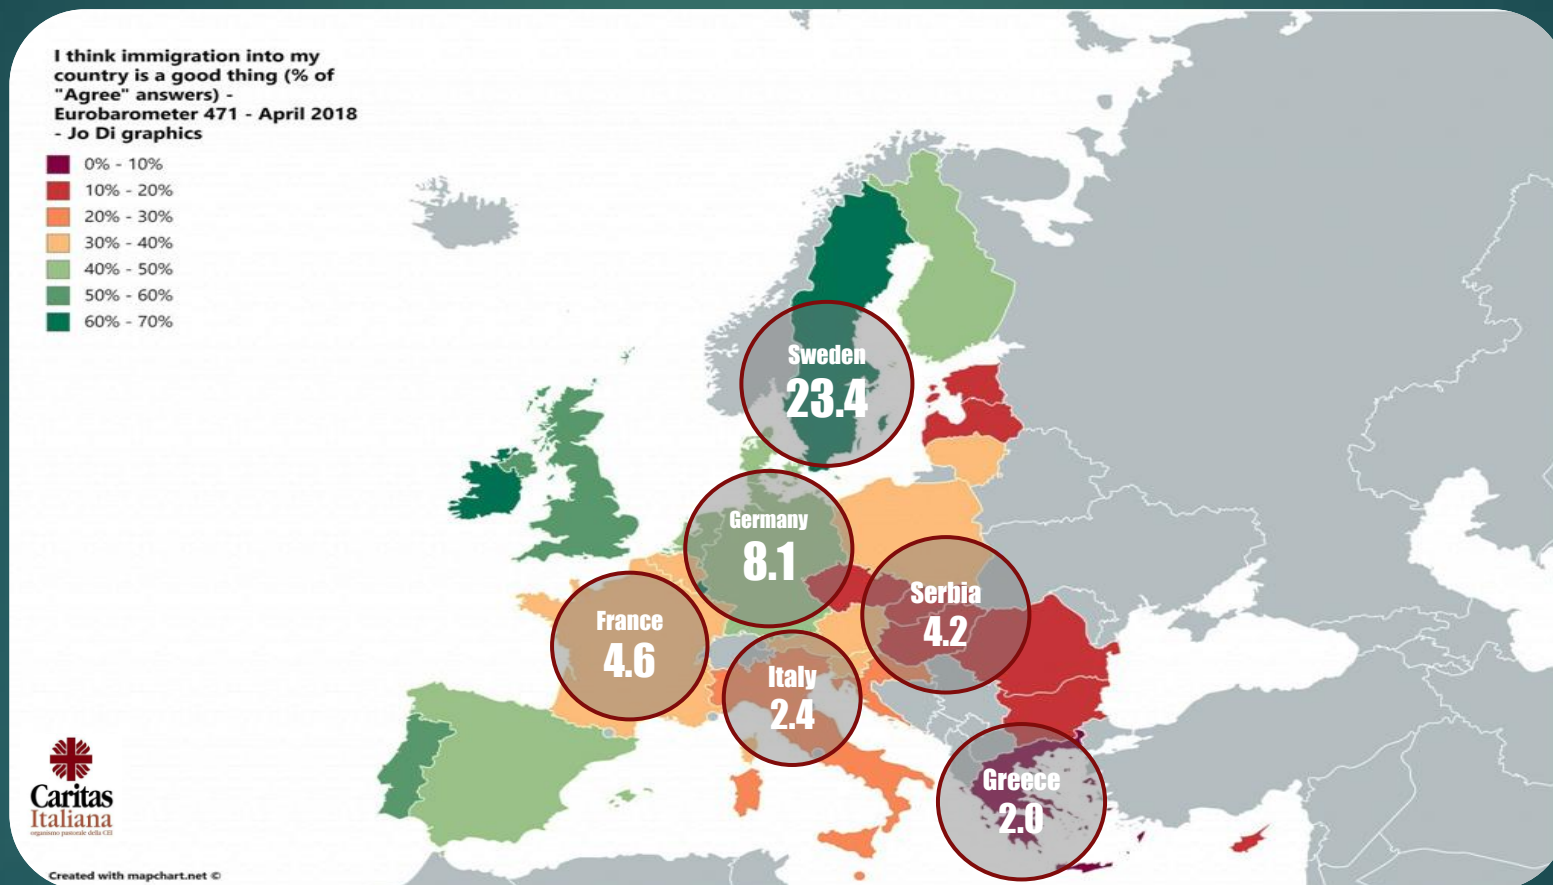

Corridoi umanitari Per un Europa solidale

OLIVIERO FORTI

Responsabile Politiche Migratorie e Protezione Internazionale
Caritas Italiana

«L'immigrazione nel mio paese è una cosa positiva»

Distanza tra percezione e realtà

+9.5

+17.4

+0.3

Principio di sussidiarietà

Costituzione Italiana - Art.118

Stato, Regioni, Città metropolitane, Province e Comuni favoriscono l'autonoma iniziativa dei cittadini, singoli e associati, per lo svolgimento di attività di interesse generale, sulla base del principio di sussidiarietà