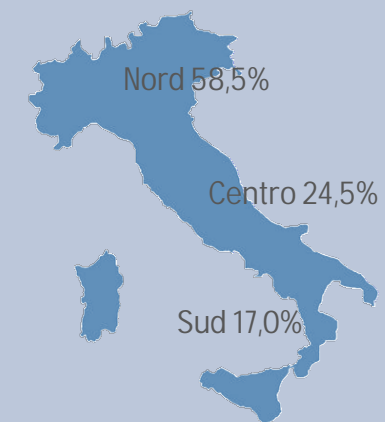

EFFETTI SULLA POPOLAZIONE

EFFETTI SOCIO ECONOMICI

2020
 TURISMO
 SERVIZI ALLA PERSONA
-100.000 POSTI

Centri ascolto CARITAS
STRANIERI 52%
211.000 PERSONE

€ BONUS
3-10% STRANIERI

Centri antiviolenza
-85%

13% notizie migranti
«timore sanitario»

EFFETTI SULLA SALUTE

+ ospedalizzati
+ terapie intensive
+ mortalità

Stranieri vaccinati
-10%

DATI GENERALI

30%
Diminuisce ritardo scolastico

- Lombardia 972 mila
- Lazio 420 mila
- Emilia Romagna 417 mila
- Veneto 379 mila
- Piemonte 260 mila