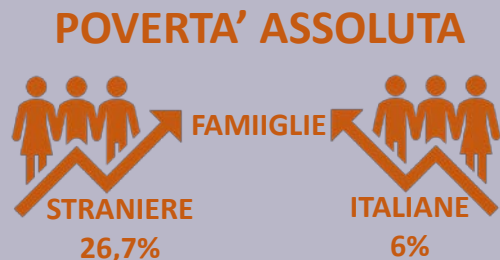

EFFETTI SULLA POPOLAZIONE

EFFETTI SOCIO ECONOMICI

2020
 TURISMO
 SERVIZI ALLA PERSONA
-100.000 POSTI

Centri ascolto CARITAS
STRANIERI 52%
211.000 PERSONE

€ BONUS
3-10% STRANIERI

Centri antiviolenza
-85%

13% notizie migranti
«timore sanitario»

EFFETTI SULLA SALUTE

+ ospedalizzati
+ terapie intensive
+ mortalità

Stranieri vaccinati
-10%

DATI GENERALI

30%
Diminuisce ritardo scolastico

- Lombardia 972 mila
- Lazio 420 mila
- Emilia Romagna 417 mila
- Veneto 379 mila
- Piemonte 260 mila