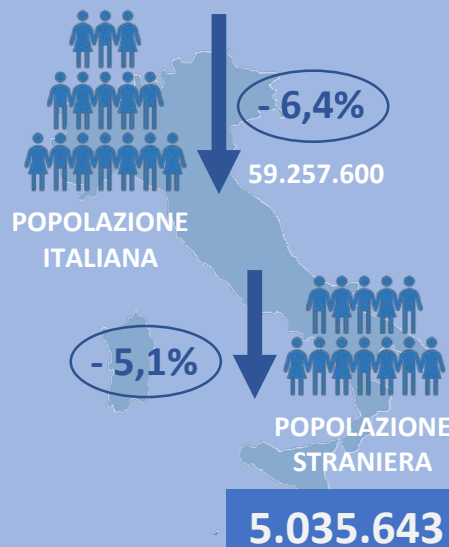

EFFETTI SULLA POPOLAZIONE

EFFETTI SOCIO ECONOMICI

2020
 TURISMO
 SERVIZI ALLA PERSONA
-100.000 POSTI

Centri ascolto CARITAS
STRANIERI 52%
211.000 PERSONE

€ BONUS
3-10% STRANIERI

Centri antiviolenza
-85%

13% notizie migranti
«timore sanitario»

EFFETTI SULLA SALUTE

+ ospedalizzati
+ terapie intensive
+ mortalità

Stranieri vaccinati
-10%

DATI GENERALI

30%
Diminuisce ritardo scolastico

- Lombardia 972 mila
- Lazio 420 mila
- Emilia Romagna 417 mila
- Veneto 379 mila
- Piemonte 260 mila